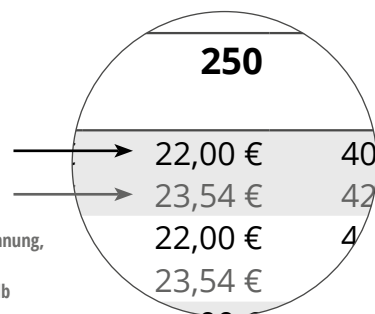

Preisliste 2022

Floveg GmbH
Rinner Str. 25-29
53925 Kall

Tel: 02441 / 777 5441
Fax: 02441 / 777 5442
office@bobby-seeds.com

Erläuterung Preisliste 2022

Sehr geehrte Kundinnen und Kunden,
wir haben für gewerbliche und private Kunden eine gemeinsame Preisliste.

In der Tabelle finden Sie die Preise in: **<schwarz>** netto ohne MwSt.
<grau> inkl. 7% MwSt. 

Der Nettopreis ist Grundlage für die Umsatzsteuerberechnung,
die je nach Lieferland unterschiedlich hoch ausfällt.
Der abgebildete Bruttopreis gilt für Lieferungen innerhalb
Deutschlands mit aktuell 7%.